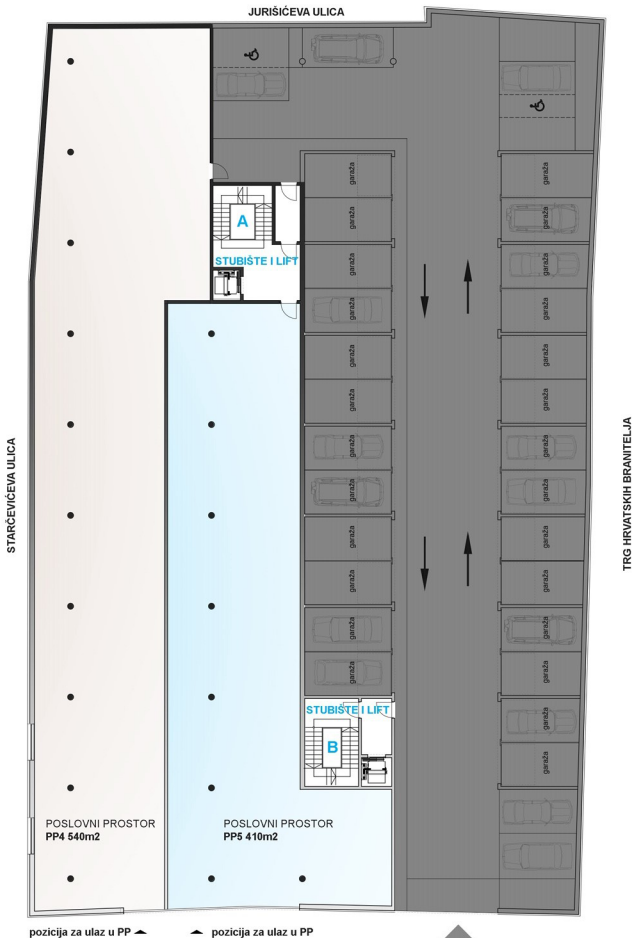

# RASPORED POSLOVNIH PROSTORA - SUTEREN

pozicija za ulaz u PP ▲

▲ pozicija za ulaz u PP

# RASPORED POSLOVNIH PROSTORA -PRIZEMLJE

JURIŠIĆEVA ULICA

PRISTUP BLOKU  
IZ JURIŠIĆEVE ULICE

STARČEVIĆEVA ULICA

TRG HRVATSKIH BRANITELJA  
P A R K